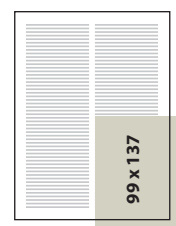

2. Vāks (1PN)
 205 x 276 mm
390 €

3. Vāks (2PN)
 205 x 276 mm
355 €

4. Vāks (3PN)
 205 x 276 mm
415 €

lekšlapa (4PN)
 205 x 276 mm
345 €

Atvērums (5PN)
 410 x 276 mm
515 €

REDAKCIONĀLĀ DAĻA (+ 5 mm apgriešanai)

1/2 hor. (6PN)
 205 x 137 mm
170 €

1/2 vert. (7PN)
 99 x 276 mm
170 €

2/3 vert. (8PN)
 128 x 276 mm
210 €

1/3 hor. (9PN)
 205 x 90 mm
120 €

1/3 vert. (10PN)
 69 x 276 mm
120 €

1/4 vert. (11PN)
 99 x 137 mm
90 €

1/5 hor. (12PN)
 128 x 90 mm
75 €

1/6 vert. (13PN)
 69 x 137 mm
65 €

1/6 hor. (14PN)
 99 x 90 mm
65 €

ATLAIDES

Reklāmas pasūtītājam ir tiesības izvēlēties vienu no šīm atlaidēm.

APJOMA ATLAIDES		PAR ATKĀRTOJUMU	
€	procenti	€	procenti
170	5%	700	20%
210	7%	800	22%
345	9%	900	25%
415	11%	1000	28%
515	15%	1100	30%

Reizes	%	Reizes	%
2 x	5%	7 x	22%
4 x	10%	8 x	25%
5 x	15%	10 x	28%
6 x	20%	12 x	30%

ĪPAŠIE NOTEIKUMI.

- Reklāmas maketa izgatavošanas cena tiek noteikta atsevišķi.
- Izdevniecības standartus reklāmas materiālu iesniegšanai pēc pirmā pieprasījuma nosūtīsim uz jūsu norādīto e-pastu.
- **Nestandarta reklāmai – 0,65 € / cm²** – iepriekš saskaņojot (platums atbilstoši slejām).
- Par reklāmas izvietojumu noteiktā vietā uzcenojums + 15%
- **Reklāmraksts** (ne mazāk kā 1800 rakstu zīmes + ilustrācija) – 0,50 € / cm²
- **Cenas uzrādītas bez PVN.** Visi izmēri – milimetros. Pieteikumu un reklāmasmateriālu iesniegšanas termiņš – 10 darba dienas pirms publikācijas