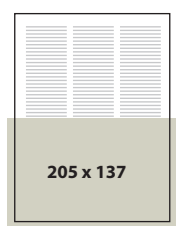

REKLĀMAS IZCENOJUMI

Spēkā no 2016. gada 1. janvāra
 PLANĒTAS NOSLĒPUMI. 68 lapušu krāsains izdevums. Tirāža – 8000 eks. Iznāk reizi mēnesī.

VĀKI

PN –
 izvēlētā moduļa
 apzīmējums.
 Visiem reklāmu
 laukumiem
**obligāta 5 mm
 uzlaide** uz
 visām pusēm

2. Vāks (1PN)
 205 x 276 mm
390 €

3. Vāks (2PN)
 205 x 276 mm
355 €

4. Vāks (3PN)
 205 x 276 mm
415 €

lekšlapa (4PN)
 205 x 276 mm
345 €

Atvērums (5PN)
 410 x 276 mm
515 €

REDAKCIONĀLĀ DAĻA (+ 5 mm apgriešanai)

1/2 hor. (6PN)
 205 x 137 mm
170 €

1/2 vert. (7PN)
 99 x 276 mm
170 €

2/3 vert. (8PN)
 128 x 276 mm
210 €

1/3 hor. (9PN)
 205 x 90 mm
120 €

1/3 vert. (10PN)
 69 x 276 mm
120 €

1/4 vert. (11PN)
 99 x 137 mm
90 €

1/5 hor. (12PN)
 128 x 90 mm
75 €

1/6 vert. (13PN)
 69 x 137 mm
65 €

1/6 hor. (14PN)
 99 x 90 mm
65 €

ATLAIDES

Reklāmas pasūtītājam ir tiesības izvēlēties vienu no šīm atlaidēm.

APJOMA ATLAIDES		PAR ATKĀRTOJUMU	
€	procenti	€	procenti
170	5%	700	20%
210	7%	800	22%
345	9%	900	25%
415	11%	1000	28%
515	15%	1100	30%