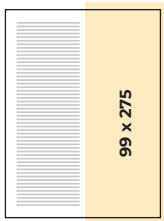

4. Vāks (3PN)
205 x 276 mm
465 €

lekšlapa (4PN)
205 x 276 mm
395 €

Atvērums (5PN)
410 x 276 mm
540 €

REDAKCIONĀLĀ DAĻĀ (+ 5 mm apgriešanai)

1/2 hor. (6PN)
205 x 137 mm
180 €

1/2 vert. (7PN)
99 x 276 mm
180 €

1/3 hor. (9PN)
205 x 90 mm
125 €

1/3 vert. (10PN)
69 x 276 mm
125 €

1/4 vert. (11PN)
99 x 137 mm
95 €

PN –
izvēlētā moduļa
apzīmējums.
Visiem reklāmu
laukumiem
**obligāta 5 mm
uzlaide** uz
visām pusēm.

ĪPAŠIE NOTEIKUMI:

- Reklāmas maketa izgatavošanas cena tiek noteikta atsevišķi.
- Izdevniecības standartus reklāmas materiālu iesniegšanai pēc pirmā pieprasījuma nosūtīsim uz jūsu norādīto e-pastu.
- **Nestandarta reklāmai – 0,75 € /cm²** – iepriekš saskaņojot (platums atbilstoši slejām), mazākais laukums – 128 x 90 mm.
- Par reklāmas izvietošanu noteiktā vietā uzcenojums + 15%
- **Reklāmraksts** (ne mazāk kā 1800 rakstu zīmes + ilustrācija) – **0,53 € / cm²**
- **Cenas uzrādītas bez PVN.** Visi izmēri – milimetros. Pieteikumu un reklāmas materiālu **iesniegšanas termiņš – 10 darba dienas pirms publikācijas**