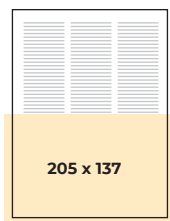

REKLĀMAS IZCENOJUMI

PLANĒTAS
NOSLĒPUMI

Spēkā no 2024. gada 1. janvāra

PLANĒTAS NOSLĒPUMI. 68 lapušu krāsains izdevums.

Tirāža – 3500 eks. Iznāk reizi mēnesī.

VĀKI

2. Vāks (1PN)
205 x 276 mm
440 €

3. Vāks (2PN)
205 x 276 mm
400 €

4. Vāks (3PN)
205 x 276 mm
465 €

lekšlapa (4PN)
205 x 276 mm
395 €

Atvērums (5PN)
410 x 276 mm
540 €

REDAKCIONĀLĀ DAĻĀ (+ 5 mm apgriešanai)

1/2 hor. (6PN)
205 x 137 mm
180 €

1/2 vert. (7PN)
99 x 276 mm
180 €

1/3 hor. (9PN)
205 x 90 mm
125 €

1/3 vert. (10PN)
69 x 276 mm
125 €

1/4 vert. (11PN)
99 x 137 mm
95 €

PN –
izvēlētā moduļa
apzīmējums.
Visiem reklāmu
laukumiem
**obligāta 5 mm
uzlaide** uz
visām pusēm.

ĪPAŠIE NOTEIKUMI: