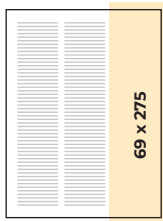

4. Vāks (3PN)
205 x 276 mm
465 €

lekšlapa (4PN)
205 x 276 mm
395 €

Atvērums (5PN)
410 x 276 mm
540 €

REDAKCIONĀLĀ DAĻĀ (+ 5 mm apgriešanai)

1/2 hor. (6PN)
205 x 137 mm
180 €

1/2 vert. (7PN)
99 x 276 mm
180 €

1/3 hor. (9PN)
205 x 90 mm
125 €

1/3 vert. (10PN)
69 x 276 mm
125 €

1/4 vert. (11PN)
99 x 137 mm
95 €

PN –
izvēlētā moduļa
apzīmējums.
Visiem reklāmu
laukumiem
**obligāta 5 mm
uzlaide** uz
visām pusēm.

ĪPAŠIE NOTEIKUMI:

- Reklāmas maketa izgatavošanas cena tiek noteikta atsevišķi.
- Izdevniecības standartus reklāmas materiālu iesniegšanai pēc pirmā pieprasījuma nosūtīsim uz jūsu norādīto e-pastu.
- **Nestandarta reklāmai – 0,75 € /cm²** – iepriekš saskaņojot (platums atbilstoši slejām), mazākais laukums – 128 x 90 mm.
- Par reklāmas izvietošanu noteiktā vietā uzcenojums + 15%
- **Reklāmraksts** (ne mazāk kā 1800 rakstu zīmes + ilustrācija) – **0,53 € / cm²**
- **Cenas uzrādītas bez PVN.** Visi izmēri – milimetros. Pieteikumu un reklāmas materiālu **iesniegšanas termiņš – 10 darba dienas pirms publikācijas**