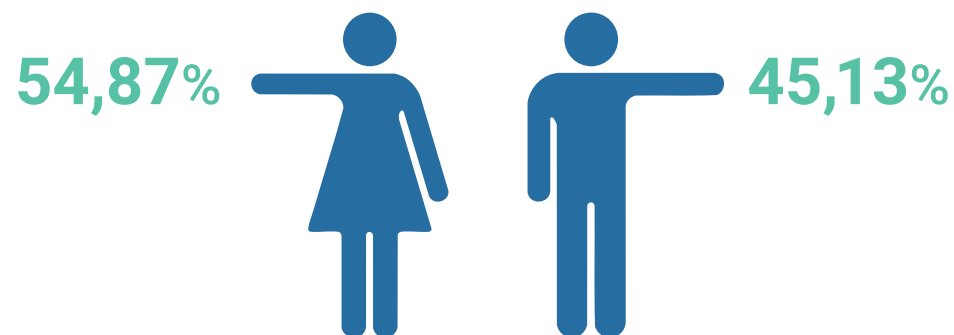

LASI.LV PORTĀLA LASI.LV MĒNEŠA AUDITORIJA

Lietotāji: 289 136
Lapu skatījumi: 905 294

Lietotāji: 65 168
Lapu skatījumi: 216 991

Lietotāji: 260 448
Lapu skatījumi: 688 302

Gemius, gemusAdience, februāris, 2025