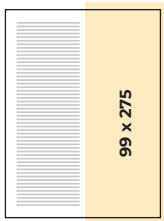

## VĀKI

2. Vāks (1PN)  
205 x 276 mm  
**410 €**

3. Vāks (2PN)  
205 x 276 mm  
**375 €**

4. Vāks (3PN)  
205 x 276 mm  
**435 €**

lekšlapa (4PN)  
205 x 276 mm  
**365 €**

Atvērums (5PN)  
410 x 276 mm  
**540 €**

## REDAKCIONĀLĀ DAĻĀ (+ 5 mm apgriešanai)

1/2 hor. (6PN)  
205 x 137 mm  
**180 €**

1/2 vert. (7PN)  
99 x 276 mm  
**180 €**

1/3 hor. (9PN)  
205 x 90 mm  
**125 €**

1/3 vert. (10PN)  
69 x 276 mm  
**125 €**

1/4 vert. (11PN)  
99 x 137 mm  
**95 €**

PN –  
izvēlētā moduļa  
apzīmējums.  
Visiem reklāmu  
laukumiem  
**obligāta 5 mm  
uzlaide** uz  
visām pusēm.