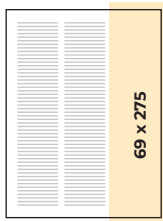

## VĀKI

2. Vāks (1PN)  
205 x 276 mm  
**410 €**

3. Vāks (2PN)  
205 x 276 mm  
**375 €**

4. Vāks (3PN)  
205 x 276 mm  
**435 €**

lekšlapa (4PN)  
205 x 276 mm  
**365 €**

Atvērums (5PN)  
410 x 276 mm  
**540 €**

## REDAKCIONĀLĀ DAĻĀ (+ 5 mm apgriešanai)

1/2 hor. (6PN)  
205 x 137 mm  
**180 €**

1/2 vert. (7PN)  
99 x 276 mm  
**180 €**

1/3 hor. (9PN)  
205 x 90 mm  
**125 €**

1/3 vert. (10PN)  
69 x 276 mm  
**125 €**

1/4 vert. (11PN)  
99 x 137 mm  
**95 €**

PN –  
izvēlētā moduļa  
apzīmējums.  
Visiem reklāmu  
laukumiem  
**obligāta 5 mm  
uzlaide** uz  
visām pusēm.