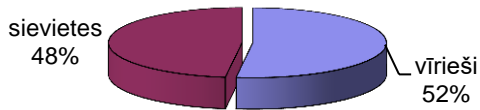

Žurnāls "Praktiskais Latvietis" - lasītāju auditorija 2022.GADS KANTAR/TNS dati.

Praktiskais Latvietis - auditorija

Žurnāla Praktiskais Latvietis vecums

Žurnāla Praktiskais Latvietis lasītāji

Žurnāla Praktiskais Latvietis lasītāju nodarbošanās